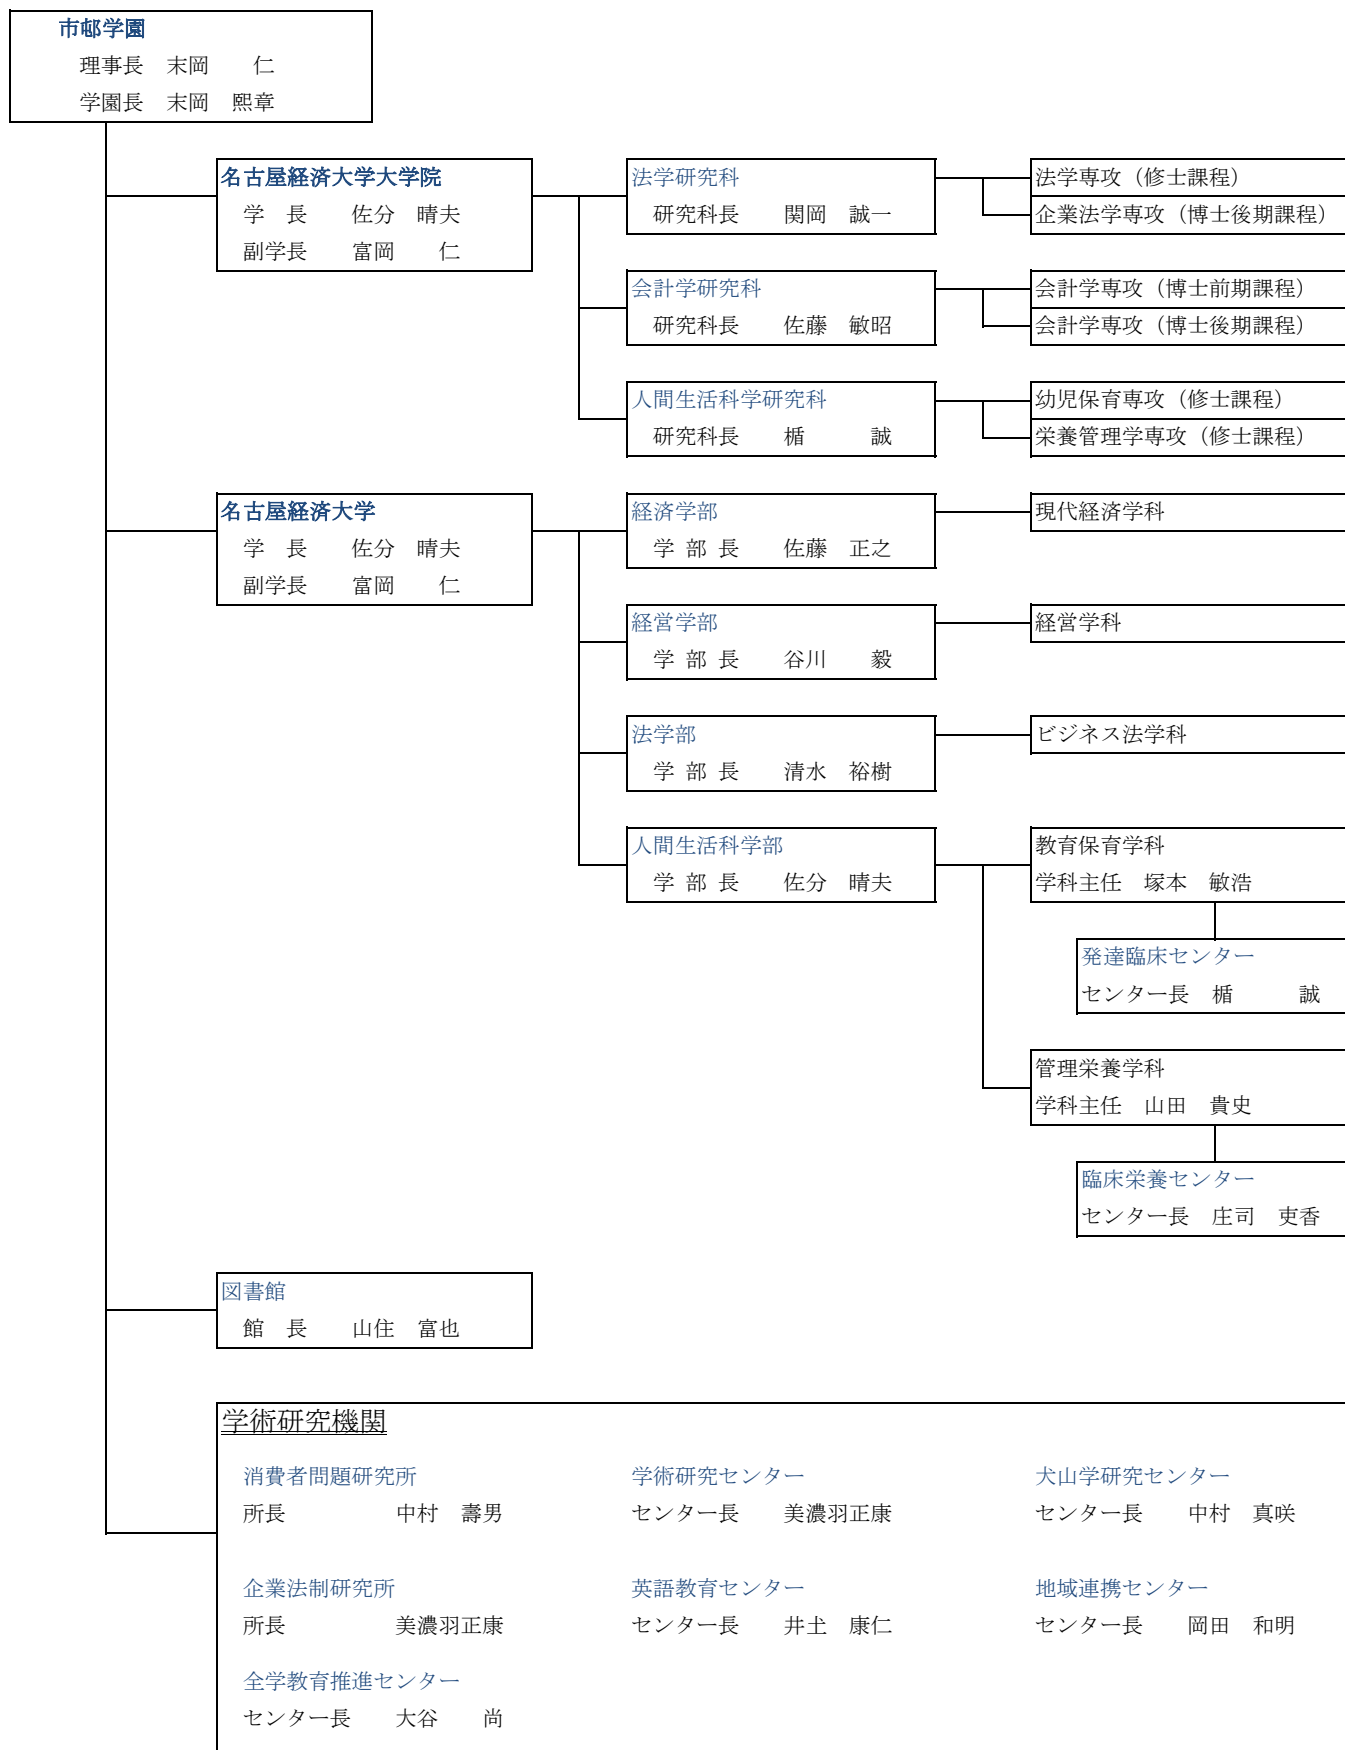

# 教育研究上の基本組織

教学組織

2023（令和5）年5月1日現在

# 名古屋経済大学 指揮系統図

令和5（2023）年5月1日現在

＝：教学系統  
 —：事務系統